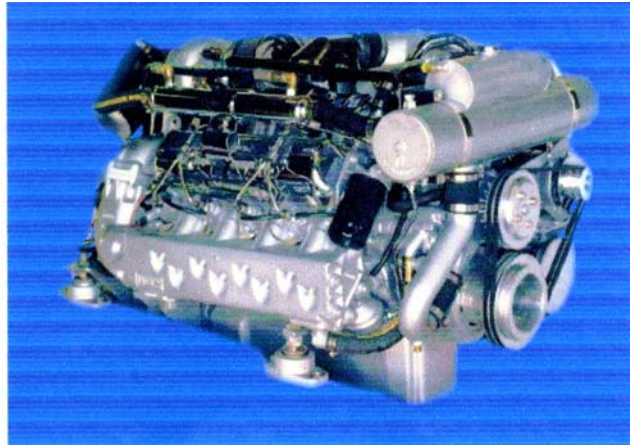

MARINE 6.5 LITER DIESEL ENGINE LINE UP

ガソリンエンジン並みの加速性能
マーク 5.7L、7.4Lからのエンジン
換装に最適です。
インボード、スタンドライブ艇
のエンジン換装OKです。

Peninsular Engines

<搭載実績>

Bertram 28 FBC 400TA/250HP

Bertram 31 400TMR/270HP

Silverton 34 400TA/250HP

Luhrs 32 400TMR/270HP

LINE UP

400T - 220HP

400TMR - 270HP

400TA - 310HP

400TAS - 310HP

with Mercury Bravo Drive

400TAI - 340HP

400TT - 400HP